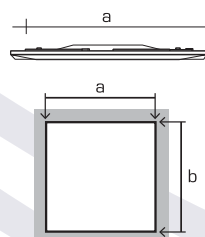

35,000 HORAS DE VIDA