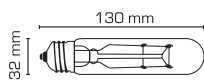

FOCO TUBULAR Transparente T10

Clave

T1040

W **V**
Watts Volts

40 W 127 V ~