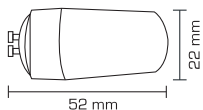

Clave

Clave	Watts	Volts	Ángulo	Lm	Temp.	Luz
GU10R3SMD/LD	3 W	127 V ~	360°	180	6400°K	LD
GU10R3SMD/BC	3 W	127 V ~	360°	180	2700°K	BC

SOPORTA 85/265V