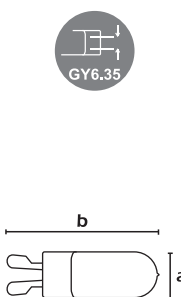

FOCOS Cacahuete 127 V

Clave

JCD20
JCD50
JCD100
JCD150

Watts Volts Emp. Med. (axb/mm) Base

20 W 127 V ~ 50 12 x 48 GY6.35
50 W 127 V ~ 50 12 x 48 GY6.35
100 W 127 V ~ 50 13 x 45 GY6.35
150 W 127 V ~ 50 13 x 45 GY6.35
G940F 40 W 127 V ~ 25 12 x 50 G9
G975F 75 W 127 V ~ 25 12 x 50 G9