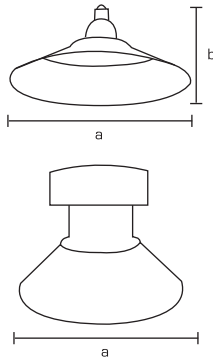

## CAMPANAS DE ALUMINIO DE LEDS

CONVEX50 E26

CONVEX100/150

**35,000**  
HORAS DE VIDA

Clave	Watts	Volts	Med. (mm)	Emp.	Lm
CONVEX50	50W	85/240 V~	355	6/1	2200
CONVEX100	100W	85/240 V~	365	8/2	7500
CONVEX150	150W	85/240 V~	500	2/1	11250