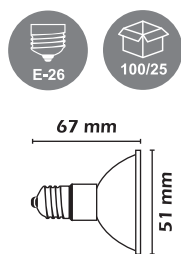

JDR con cubierta

Clave

JDR50C
JDR75C

Watts Volts Ángulo

50 W 127 V ~ 38°
75 W 127 V ~ 38°

FOCOS Cacahuete 12V