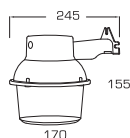

LUMINARIOS SUBURBANOS DE LEDS con Focelda

50,000 HORAS DE VIDA

Clave

SUB15LED
SUB20LED
SUB30LED

Watts Volts Medida (axbxc)(mm) Emp. Lm Temp. Luz

Watts	Volts	Medida (axbxc)(mm)	Emp.	Lm	Temp.	Luz
15W	127 V ~	245x155x170		1400	6400°K	LD
20W	127 V ~	395x190x245	4/1	1600	6400°K	LD
30 W	85/265 V ~	345x115x209	6	2600	6400°K	LD

SUB20LED

SUB30LED

REFLECTORES SMD Ultradelgados

PRODUCTO MEJORADO

20,000 HORAS DE VIDA

MULTICOLOR INCLUYE CONTROL REMOTO

Clave

FLAT 10/LD
FLAT 10/BC
FLAT 30/LD
FLAT 30/BC
FLAT 50/LD
FLAT 50/BC
FLAT 50/COL
FLAT 80/LD
FLAT 100/LD
FLAT 100/BC
FLAT 150/LD
FLAT 150/BC
FLAT 200/LD
FLAT 200/BC

Watts Volts Leds Áng. Emp. Med. (axbxc)(mm) Lm Temp. Luz

Watts	Volts	Leds	Áng.	Emp.	Med. (axbxc)(mm)	Lm	Temp.	Luz
10W	127 V ~	14	120°	60/1	129x109x37	800	6400°K	LD
10W	127 V ~	14	120°	60/1	129x109x37	800	2700°K	BC
30W	127 V ~	56	120°	40/1	182X153X38	2400	6400°K	LD
30W	127 V ~	56	120°	40/1	182X153X38	1800	2700°K	BC
50W	127 V ~	84	120°	24/1	225X184X40	4000	6400°K	LD
50W	127 V ~	84	120°	24/1	225X184X40	4000	2700°K	BC
50W	127 V ~	96	120°	18/1	211X283X41	4000		MC
80W	127 V ~	140	120°	14/1	274X220X41	5600	6400°K	LD
100W	127 V ~	168	120°	10/1	274X220X79	8000	6400°K	LD
100W	127 V ~	168	120°	10/1	274X220X79	8000	2700°K	BC
150W	127 V ~	280	120°	6/1	330X273X76	12000	6400°K	LD
150W	127 V ~	280	120°	6/1	330X273X76	12000	2700°K	BC
200W	127 V ~	420	120°	1	479X430X102	12000	6400°K	LD
200W	127 V ~	420	120°	1	479X430X102	12000	2700°K	BC