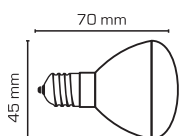

REFLECTOR PERLADO R14 Baby Spot

Clave

R14E1740

W **V**
Watts Volts

40 W 127 V ~