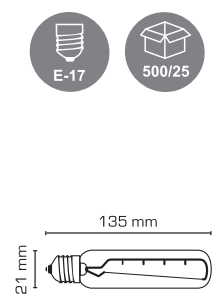

Clave

T6.540

W **V**
Watts **Volts**

40 W 127 V ~