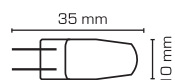

Clave

G4LED2/LD
G4LED2/BC

Watts Volts Lm Temp. Luz

2 W 12 V ~ 130 6500°K LD
2 W 12 V ~ 130 2700°K BC

12V