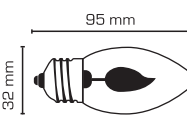

FOCO TRANSPARENTE Flicker Neón Oscilante

Clave

FFNSTD

W **V**
Watts **Volts**

3 W 127 V ~