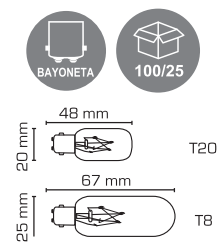

Clave

T20X4815BAY
T2025BAY
T825BAY

W **V**
Watts **Volts**

15 W 127 V ~
25 W 127 V ~
25 W 127 V ~

FOCO TRANSPARENTE Tubular T6.5