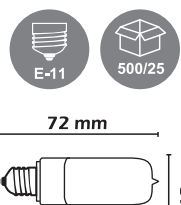

FOCOS Minican

Clave

JD75
JD100

Watts Volts Base

75 W 127 V ~ E-11
100 W 127 V ~ E-11