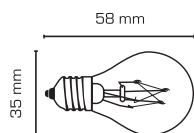

FOCO BOLA S11

Clave

S11C
S11P

W **V** **Lightbulb icon**
Watts Volts Acabado

40 W 127 V ~ Transparente
40 W 127 V ~ Perlado