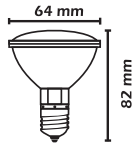

REFLECTORES Tipo Par