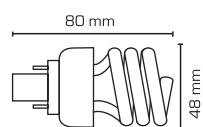

LÁMPARA ESPIRAL 4 PINES

Clave

PLES13/64
PLES13/41

Watts **Temp.**

13 W 6400°K
13 W 4100°K