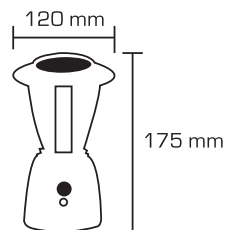

CON PANEL
SOLAR

LTLED2
LINTERNA TIPO CAMPING
CON BATERIA RECARGABLE
RECARGA DE FORMAS:
· PANEL SOLAR
· CARGADOR DE AUTO (NO INCLUIDO)
· CARGADOR DE HOGAR
BOTÓN ATENUADOR (DIMMER)