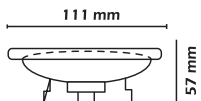

Clave

AR111LED12/BC