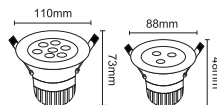

EMPOTRABLE DE LEDS PARA PLAFÓN de Aluminio

Clave	Watts	Volts	Medidas (mm)	Emp.	Temp.	Luz
ALUX3/BC	3 W	110-240 V ~	88	50/5	3200°K	BC
ALUX7/BC	7 W	110-240 V ~	110	40/5	3200°K	BC
ALUX12/BC	12 W	110-240 V ~	138	24/5	3200°K	BC
ALUX3/LD	3 W	110-240 V ~	88	50/5	6400°K	LD
ALUX7/LD	7 W	110-240 V ~	110	40/5	6400°K	LD
ALUX12/LD	12 W	110-240 V ~	138	24/5	6400°K	LD