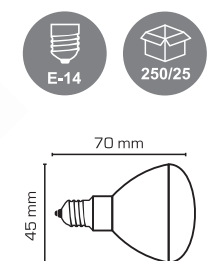

REFLECTOR PERLADO R14 Baby Spot

Clave

R14E1440

W **V**
Watts **Volts**

40 W 127 V ~

E-17

FOCO TRANSPARENTE Tubular T20, T8 y T21