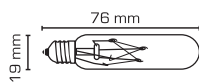

FOCO Bola G 50

Clave

G50
G50BCO

Watts	Volts	Acabado

40 W	127 V ~	Transparente
40 W	127 V ~	Blanco

FOCO TRANSPARENTE Tubular T20, T8, T21

Clave

T20X4815E12
T825E12
T2125E12
T2140E12

Watts	Volts

15 W	127 V ~
25 W	127 V ~
25 W	127 V ~
40 W	127 V ~

E-14

FOCO TRANSPARENTE Tubular

Clave

T2125E14
T2140E14

Watts	Volts

25 W	127 V ~
40 W	127 V ~

FOCO TRANSPARENTE Tubular

Clave

T1654

Watts	Volts

6/10 W

FOCO TRANSPARENTE Chato

Clave

ST23

Watts	Volts

15 W 127 V ~