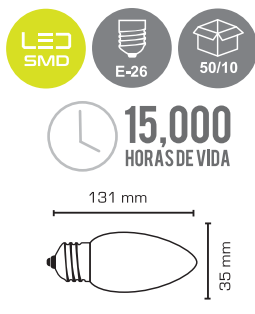

Clave

VE6E26DIM/BC

Watts **Volts** **Áng.** **Lm** **Temp.** **Luz**

6W 127 V ~ 300° 450 2700°K BC

FOCO LED ST64 DECORATIVO COPPER WIRE