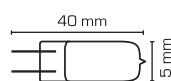

Clave

G4R3SMD/LD
G4R3SMD/BC

Watts Volts Ángulo Lm Temp. Luz

3 W 127 V ~ 360° 190 6400°K LD
3 W 127 V ~ 360° 180 2700°K BC

SOPORTA
85/265V