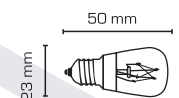

FOCO TRANSPARENTE Chato