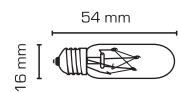

FOCO TRANSPARENTE Tubular