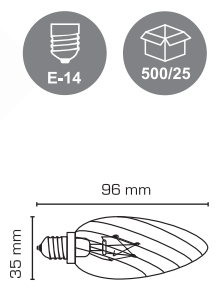

FOCO VELA TRANSPARENTE Rizado

Clave

CM3525
CM3540

W **V**
Watts **Volts**

25 W 127 V ~
40 W 127 V ~