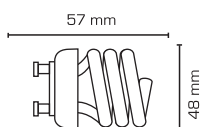

LÁMPARA ESPIRAL MINI G21

Clave

ES13G21/64
ES13G21/27

Watts **Temp.**

13 W 6400°K
13 W 2700°K