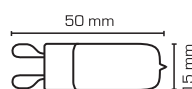

Clave

G9R3SMD/LD
G9R3SMD/BC

Watts Volts Ángulo Lm Temp. Luz

3 W 127 V ~ 360° 190 6400°K LD
3 W 127 V ~ 360° 180 2700°K BC

SOPORTA
85/265V