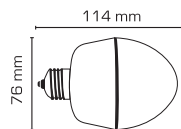

FOCO STROBO

Clave

ST6/TR
ST6/RO

Luz **W** **V**
Luz Watts Volts

TRANSP. 6 W 127 V ~
ROJO 6 W 127 V ~