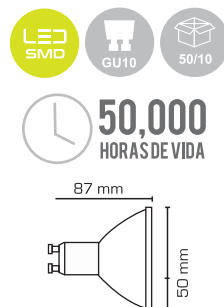

LUMINARIO INDUSTRIAL DE LEDS para uso exterior

Clave	Watts	Volts	Medida (axb)(mm)	Lm	Temp. Luz
RILED200	200 W	85-265 V ~	400x200	20,000	6500°K LD

CLAVIJA BLINDADA RECTA

Clave	Volts	Amperes	Tipo	Material	Color	Emp.
CL575	127 V ~	15 Amp.	Blindada	Metal	Metálico	288/24

BARRA MULTICONTACTO

Clave	Volts	Amperes	Tipo	Material	Color	Emp.
BM3+2U	127 V ~	15 Amp.	Barra	Metal / Plástico	Blanco	30/5

BARRA MULTICONTACTO

Clave	Volts	Amperes	Tipo	Material	Color	Emp.
MP3+2U	127 V ~	15 Amp.	Multicontacto	Metal / Plástico	Blanco	24/5

BARRA MULTICONTACTO

Clave	Volts	Amperes	Tipo	Material	Color	Emp.
MP6+2U	127 V ~	15 Amp.	Multicontacto	Metal / Plástico	Blanco	48/5

GU10 COB

Clave	Watts	Volts	Ángulo	Lm	Luz
GU10COB7/LD	7 W	110/220 V ~	120°	560	LD
GU10COB7/BC	7 W	110/220 V ~	120°	560	BC