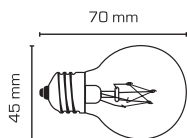

FOCO TRANSPARENTE Tipo Corona