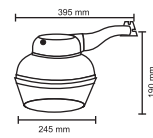

LUMINARIOS SUBURBANOS DE LEDS con Focelda

50,000 HORAS DE VIDA

Clave

SUB15LED
SUB20LED
SUB30LED

Watts Volts Medida (axbxc)(mm) Emp. Lm Temp. Luz

Watts	Volts	Medida (axbxc)(mm)	Emp.	Lm	Temp.	Luz
15W	127 V ~	245x155x170		1400	6400°K	LD
20W	127 V ~	395x190x245	4/1	1600	6400°K	LD
30 W	85/265 V ~	345x115x209	6	2600	6400°K	LD

SUB30LED

REFLECTORES SMD Ultradelgados

PRODUCTO MEJORADO

20,000 HORAS DE VIDA

MULTICOLOR INCLUYE CONTROL REMOTO

Clave

FLAT 10/LD
FLAT 10/BC
FLAT 30/LD
FLAT 30/BC
FLAT 50/LD
FLAT 50/BC
FLAT 50/COL
FLAT 80/LD
FLAT 100/LD
FLAT 100/BC
FLAT 150/LD
FLAT 150/BC
FLAT 200/LD
FLAT 200/BC

Watts Volts Leds Áng. Emp. Med. (axbxc)(mm) Lm Temp. Luz

Watts	Volts	Leds	Áng.	Emp.	Med. (axbxc)(mm)	Lm	Temp.	Luz
10W	127 V ~	14	120°	60/1	129x109x37	800	6400°K	LD
10W	127 V ~	14	120°	60/1	129x109x37	800	2700°K	BC
30W	127 V ~	56	120°	40/1	182X153X38	2400	6400°K	LD
30W	127 V ~	56	120°	40/1	182X153X38	1800	2700°K	BC
50W	127 V ~	84	120°	24/1	225X184X40	4000	6400°K	LD
50W	127 V ~	84	120°	24/1	225X184X40	4000	2700°K	BC
50W	127 V ~	96	120°	18/1	211X283X41	4000		MC
80W	127 V ~	140	120°	14/1	274X220X41	5600	6400°K	LD
100W	127 V ~	168	120°	10/1	274X220X79	8000	6400°K	LD
100W	127 V ~	168	120°	10/1	274X220X79	8000	2700°K	BC
150W	127 V ~	280	120°	6/1	330X273X76	12000	6400°K	LD
150W	127 V ~	280	120°	6/1	330X273X76	12000	2700°K	BC
200W	127 V ~	420	120°	1	479X430X102	12000	6400°K	LD
200W	127 V ~	420	120°	1	479X430X102	12000	2700°K	BC