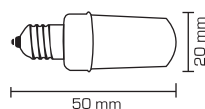

Clave

E12R3SMD/LD
E12R3SMD/BC

Watts Volts Ángulo Lm Temp. Luz

3 W 127 V ~ 360° 180 6400°K LD
3 W 127 V ~ 360° 180 2700°K BC

SOPORTA
85/265V