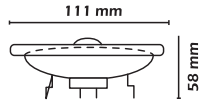

FOCOS AR111