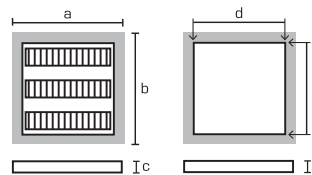

LUMINARIO CIRCULAR SMD para sobreponer

LED SMD SOPORTA 100/230V

20,000 HORAS DE VIDA

Clave	Watts	Volts	Med. (axb/mm)	Acab.	Emp.	Temp.	Luz
OR12LED/LD	12 W	127/254 V~	260	opaco	10/5	6500°K	LD
OR18LED/LD	18 W	127/254 V~	340	opaco	10/5	6500°K	LD
OR24LED/LD	24 W	127/254 V~	380	opaco	10/5	6500°K	LD
CIR12LED/LD	12 W	127/254 V~	260	opaco	10/5	6500°K	LD
CIR18LED/LD	18 W	127/254 V~	340	opaco	10/5	6500°K	LD
CIR24LED/LD	24 W	127/254 V~	380	opaco	10/5	6500°K	LD

PANEL CIRCULAR DE LEDS de Sobreponer con BASE E-26

LED SMD E-26 20/2

35,000 HORAS DE VIDA

175 mm

80mm

Clave	Watts	Volts	Acabado	Lm	Temp.	Luz
BOWL	12 W	127 V ~	Cubierta opaca	880	6500°K	LD

SOPORTA 85/260V

LUMINARIOS DE LEDS SMD T7 para empotrar

LED SMD 2

30,000 HORAS DE VIDA

Clave	Watts	Volts	Med. (Externa d x e x f)	Lm	Luz
LULED3x7T7/EM	20W	90/130 V ~	598x598x50	1650	LD
LULED3x14T7/EM	50W	90/220 V ~	1200x598x50	3300	LD

SOPORTA 90/130V

NOTA: DRIVER INCLUIDO

LUMINARIO DE LEDS Ultradelgado con acrílico transparente prismático

LED SMD 4

20,000 HORAS DE VIDA

600mm

600mm

Clave	Watts	Volts	Med. (axb/mm)	Lm	Temp.	Luz
PA40P/LD	40W	127 V~	600x600	3400	6500°K	LD
PA40P/BC	40W	127 V~	600x600	3400	3000°K	BC
MKPA40	KIT DE ACCESORIOS PARA MONTAJE COLGANTE					
DRPA40	DRIVER 36-40W					

3 EN 1

- EMPOTRAR
- SOBREPONER
- COLGANTE (Se venden por separado los accesorios)

SOPORTA 100/265V