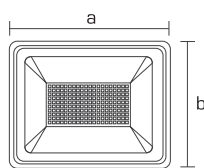

FLAT 10 / 30 / 50 80 / 100 / 150 / 200

20,000 HORAS DE VIDA