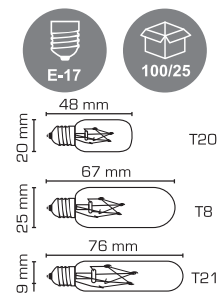

Clave

T20X4815E17
T825E17
T2125E17
T2140E17

W **V**
Watts **Volts**

15 W 127 V ~
25 W 127 V ~
25 W 127 V ~
40 W 127 V ~

FOCO TRANSPARENTE Tubular T20 y T8