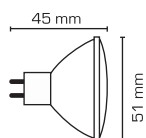

MR16 con cubierta JDC

Clave

JDC20C
JDC35C
JDC50C

W	V	Ángulo
Watts	Volts	Ángulo

20 W	127 V ~	38°
35 W	127 V ~	38°
50 W	127 V ~	38