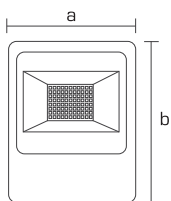

REFLECTORES SMD Ultradelgados

PRODUCTO MEJORADO

FLAT 50 COLORES