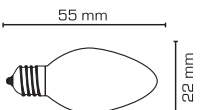

Clave

Clave	Watts	Volts	Áng.	Temp.	Luz
C7.5LED/LD	0.3W	127 V ~	360°	6400°K	LD
C7.5LED/BC	0.3W	127 V ~	360°	2700°K	BC
C7.5LED/AZ	0.3W	127 V ~	360°		Azúl
C7.5LED/VE	0.3W	127 V ~	360°		Verde
C7.5LED/RO	0.3W	127 V ~	360°		Rojo
C7.5LED/COL	0.3W	127 V ~	360°		Multicolor