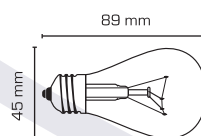

FOCO VELA TRANSPARENTE Tipo Anuncio

Clave

S1410
S1410/AZ
S1410/VE
S1410/RO
S1410/AM

W **V**
Watts Volts

10 W 127 V ~
10 W 127 V ~
10 W 127 V ~
10 W 127 V ~
10 W 127 V ~