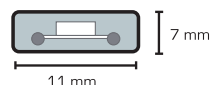

LUMINARIOS DECORATIVOS Mini-Canope de Aluminio

30,000 HORAS DE VIDA

Clave

	Watts	Volts	Leds	Áng.	Lm	Luz
FAROLED	1W	110/230 V ~	1	60°	100	LD
FAROLEDPL	3W	110/230 V ~	1	60°	270	LD

NOTA: DRIVER INCLUIDO

CINTA FLEXIBLE DE LEDS Ultradelgada

50,000 HORAS DE VIDA

Clave

	Watts	Volts	Leds	Med. (mm)	Lm	Luz
CFLED5M130/LD	40W	127 V ~	60xmt	11x5000	350	BC
CFLED5M130/BC	40W	127 V ~	60xmt	11x5000	350	LD

Incluye:

- 1 cinta con 5mts de longitud
- 1 cable de alimentación
- 1 juego de clips de sujeción
- 1 tapón final
- 1 pegamento

NOTA: Se pueden unir hasta 5 cintas flexibles de leds.

ROLLO DE CINTA FLEXIBLE DE LEDS Para uso exterior

50,000 HORAS DE VIDA

Clave

	Watts	Volts	Leds	Med. (mm)	Luz
CFLED25M130/LD	200W	127 V ~	300xmt	11x7x25mt	BC
CFLED25M130/BC	200W	127 V ~	300xmt	11x7x25mt	LD
CFLED25M130/COL	200W	127 V ~	300xmt	11x7x25mt	Multicolor

Cada rollo incluye:

- 1 cable de alimentación con controlador
- 1 tapón final
- 10 clips

KIT DE ACCESORIOS PARA CINTA FLEXIBLE DE LEDS Para uso exterior

Clave

	Volts
KITCFLED25	127 V ~
KITCFLED25/COL	127 V ~

Ambos kits Incluyen:

- 1 cable de alimentación con controlador
- 1 tapón final
- 10 clips