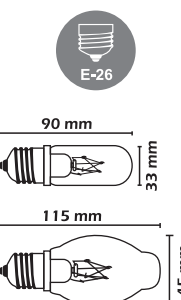

LÁMPARAS Doble Encapsulado

Clave

JDD75
JDD100
JTT150

Watts Volts Ángulo Emp.

75 W 127 V ~ 38° 150/10
100 W 127 V ~ 38° 150/10
150 W 127 V ~ 38° 100/10