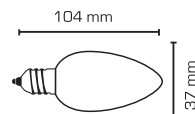

LED SMD E-12 100/10

35,000 HORAS DE VIDA