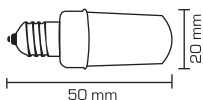

Clave

Clave	Watts	Volts	Ángulo	Lm	Temp.	Luz
E17R3SMD/LD	3 W	127 V ~	360°	180	6400°K	LD
E17R3SMD/BC	3 W	127 V ~	360°	180	2700°K	BC

SOPORTA 85/265V