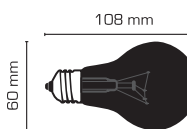

FOCO A19 LUZ NEGRA con Filtro

Clave

A19BLB75

W **V**
Watts **Volts**

75 W 127 V ~