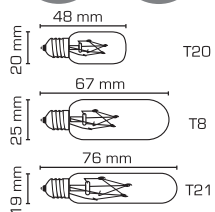

FOCO TRANSPARENTE Tubular T20, T8, T21

Clave

T20X4815E12
T825E12
T2125E12
T2140E12

Watts	Volts

15 W	127 V ~
25 W	127 V ~
25 W	127 V ~
40 W	127 V ~

E-14

FOCO TRANSPARENTE Tubular