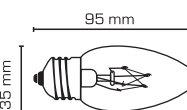

FOCO VELA Liso STD

Clave

VE25
VE40

W **V**
Watts **Volts**

25 W 127 V ~
40 W 127 V ~