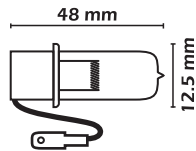

FOCOS Automotrices