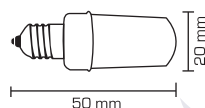

Clave

E14R3SMD/LD
E14R3SMD/BC

Watts Volts Ángulo Lm Temp. Luz

3 W 127 V ~ 360° 200 6500°K LD
3 W 127 V ~ 360° 200 2700°K BC

SOPORTA
85/265V