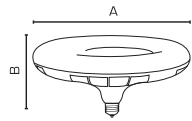

30,000
HORAS DE VIDA

Clave	Watts	Volts	Medida (a x b) (mm)	Base	Emp.	Lm	Temp.
LILED50E26	50 W	90-140 V ~	160x105	E-26	20/5	4000	6500°K