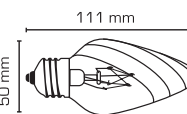

FOCO TRANSPARENTE Flama STD

Clave

25F15
40F15

W **V**
Watts **Volts**

25 W 127 V ~
40 W 127 V ~