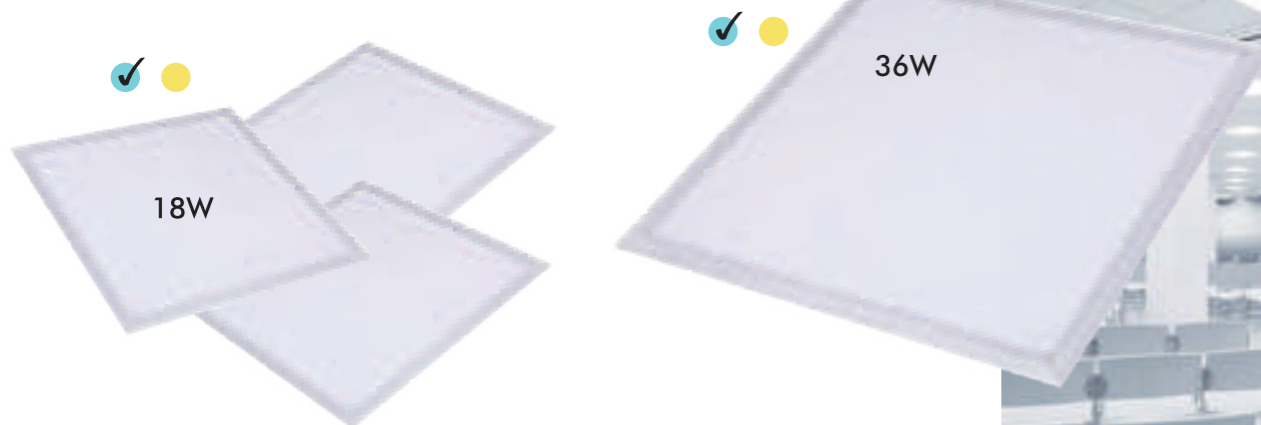

artlite
ILUMINACIÓN LED

CATÁLOGO 2014

PANEL REDONDO

CÓDIGO	TIPO	WATTS	VOLTAJE	LÚMENES	APERTURA	COLOR TEMP.	DIMENSIONES
ADO-001	PANEL LED SLIM	3W	85-265V CA	250LM	120°	6000-6500K	D.EXT.90x14mm D.INT.64mm
ADO-002	PANEL LED SLIM	6W	85-265V CA	500LM	120°	6000-6500K	D.EXT.120x14mm D.INT.102mm
ADO-003	PANEL LED SLIM	12W	85-265V CA	1000LM	120°	6000-6500K	D.EXT.170x14mm D.INT.150mm
ADO-004	PANEL LED SOBREPONER	12W	85-265V CA	1000LM	120°	6000-6500K	D.EXT.170x14mm
ADO-005	PANEL LED SLIM	18W	85-265V CA	1500LM	120°	6000-6500K	D.EXT.225x14mm D.INT.200mm

PANEL CUADRADO

CÓDIGO	TIPO	WATTS	VOLTAJE	LÚMENES	APERTURA	COLOR TEMP.	DIMENSIONES
ADO-006	PANEL LED SLIM	18W	85-265V CA	1500LM	120°	6000-6500K	295x295x65mm
ADO-007	PANEL LED SLIM	36W	85-265V CA	3000LM	120°	6000-6500K	595x595x9mm

REFLECTORES

TUBOS

CÓDIGO	TIPO	WATTS	VOLTAJE	LÚMENES	APERTURA	COLOR TEMP.	DIMENSIONES
ARE-001	IP65	10W	85-265CV A	950LM	120°	6000-6500K	128x118x45mm
ARE-002	IP65	10W	85-265CV A	900LM	120°	3000-3500K	128x118x45mm
ARE-003	IP65	30W	85-265CV A	2850LM	120°	6000-6500K	225x225x65mm
ARE-004	IP65	30W	85-265CV A	2700LM	120°	3000-3500K	225x225x65mm
ARE-005	IP65	50W	85-265CV A	4650LM	120°	6000-6500K	290x290x65mm
ARE-006	IP65	50W	85-265CV A	4500LM	120°	3000-3500K	290x290x65mm