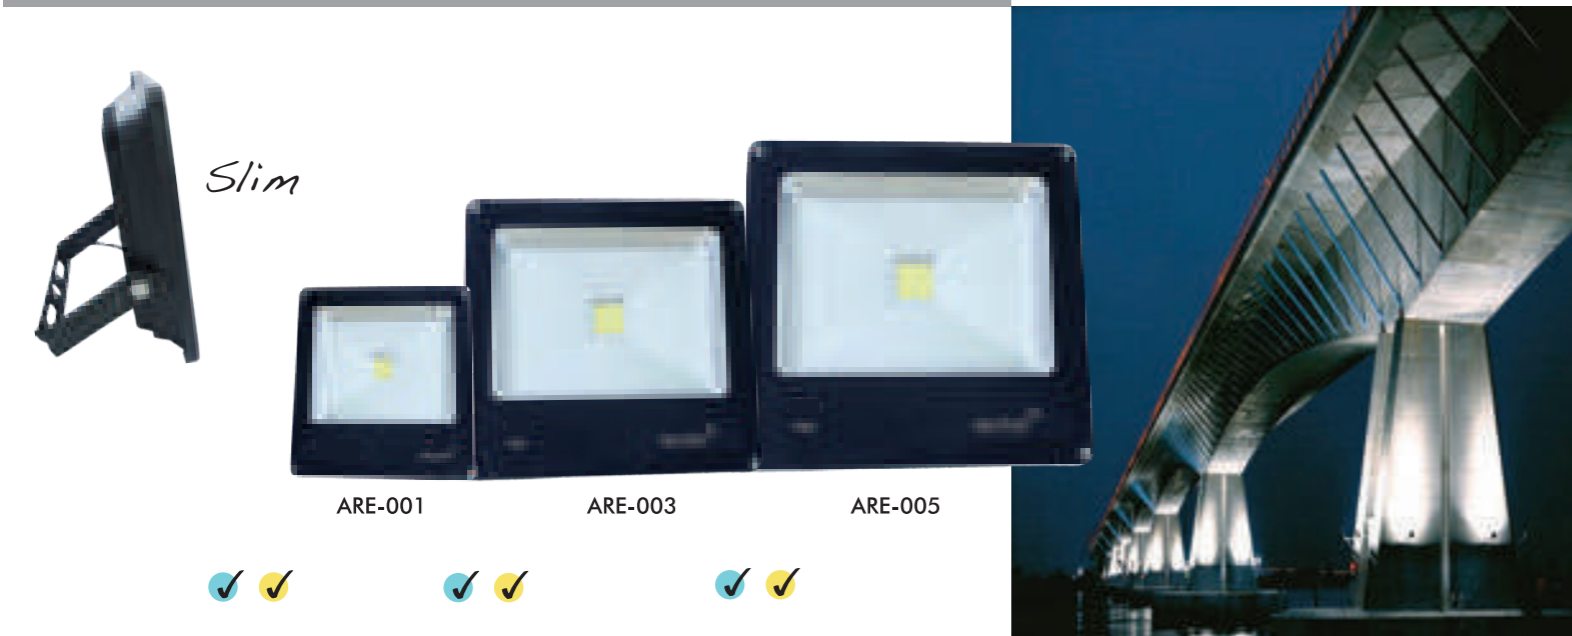

REFLECTORES

TUBOS

CÓDIGO	TIPO	WATTS	VOLTAJE	LÚMENES	APERTURA	COLOR TEMP.	DIMENSIONES
ARE-001	IP65	10W	85-265CV A	950LM	120°	6000-6500K	128x118x45mm
ARE-002	IP65	10W	85-265CV A	900LM	120°	3000-3500K	128x118x45mm
ARE-003	IP65	30W	85-265CV A	2850LM	120°	6000-6500K	225x225x65mm
ARE-004	IP65	30W	85-265CV A	2700LM	120°	3000-3500K	225x225x65mm
ARE-005	IP65	50W	85-265CV A	4650LM	120°	6000-6500K	290x290x65mm
ARE-006	IP65	50W	85-265CV A	4500LM	120°	3000-3500K	290x290x65mm

CÓDIGO	TIPO	WATTS	VOLTAJE	LÚMENES	APERTURA	COLOR TEMP.	DIMENSIONES
ATU-001	T8 OPALINO G13	10W	85-265V CA	1000LM	150°	6000-6500K	D.26x603mm
ATU-002	T8 CLARO G13	18W	85-265V CA	2000LM	120°	6000-6500K	D.26x1210mm
ATU-003	T8 OPALINO G13	18W	85-265V CA	2000LM	150°	6000-6500K	D.26x1210mm
ATU-004	T8 C/BASE CLARO	18W	85-265V CA	2000LM	120°	6000-6500K	D.26x1210mm
ATU-005	T8 C/BASE OPALINO	18W	85-265V CA	2000LM	150°	6000-6500K	D.26x1210mm
ATU-006	T8 CLARO G13	36W	85-265V CA	4000LM	120°	6000-6500K	D.26x2410mm